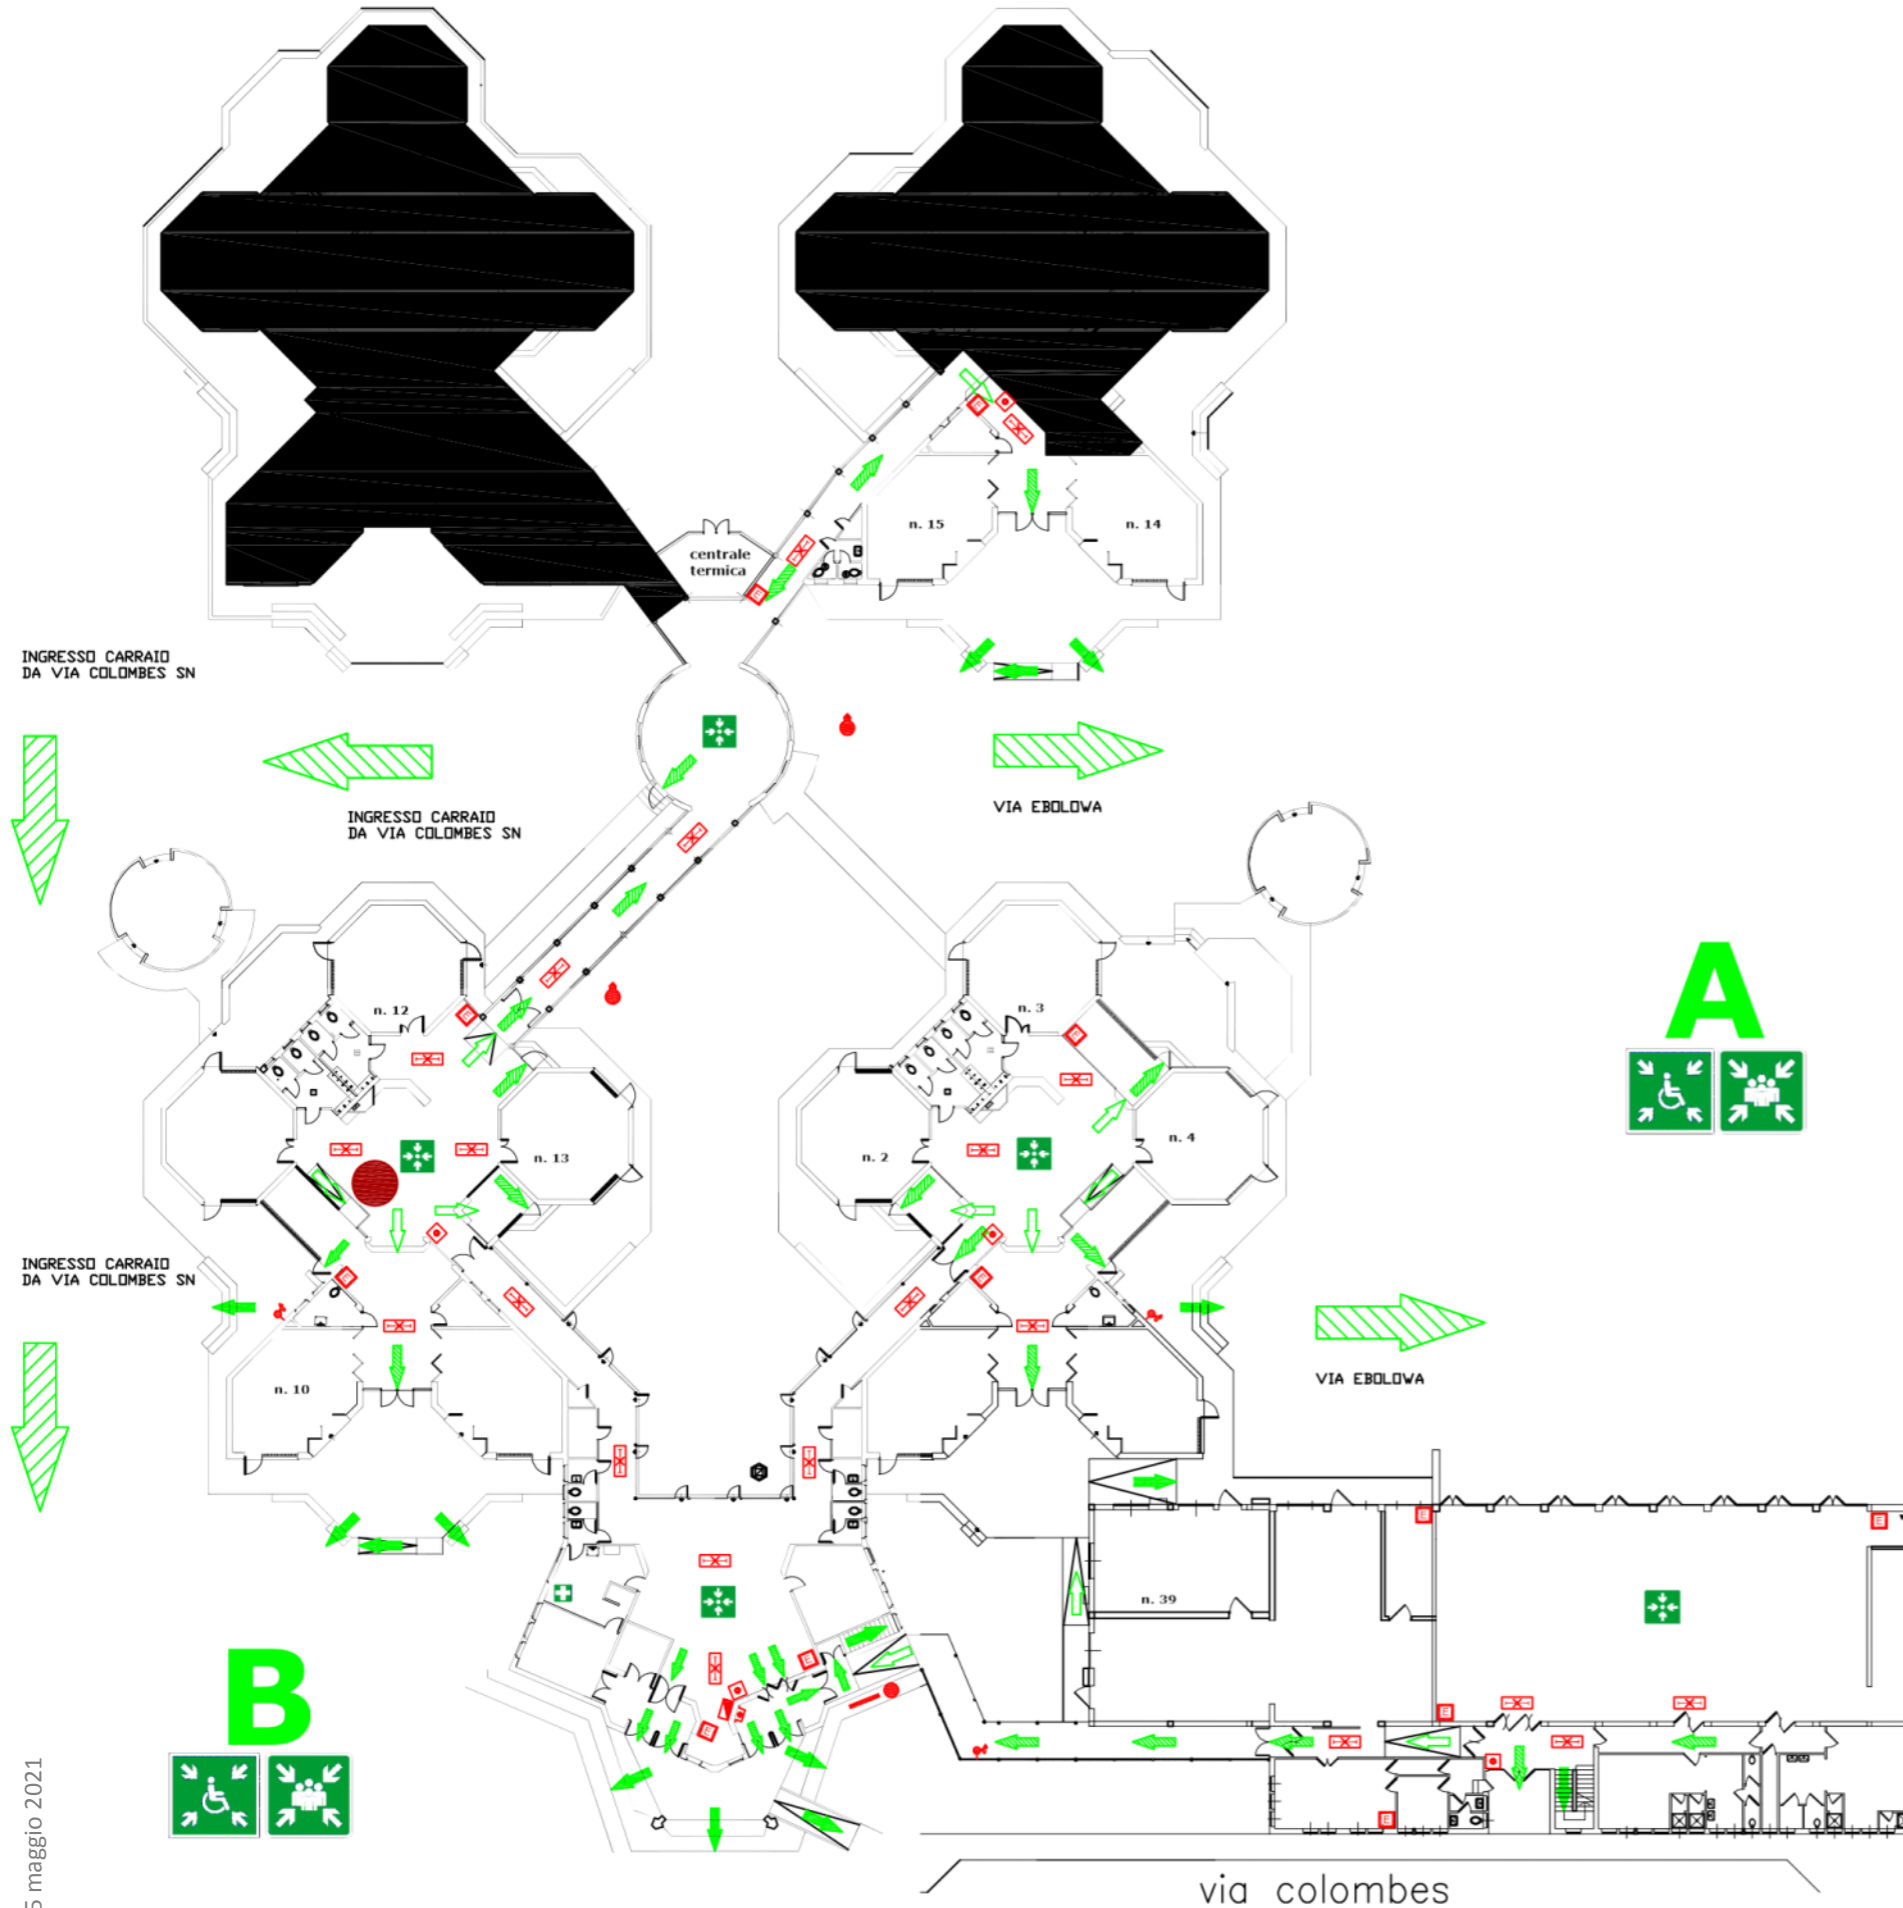

PIANO DELLE EMERGENZE

ICS "G. Pascoli" scuola primaria, via Colombes 18 Legnano MI _ piano terra

LEGENDA

-  PULSANTE SGANCIO EE
-  SIRENA ALLARME INCENDIO
-  PULSANTE ALLARME ANTINCENDIO
-  ESTINTORE
-  IDRANTE A MURO TIPO UNI 45
-  IDRANTE SOPRASUOLO UNI 70
-  ILLUMINAZIONE DI SICUREZZA S.E.
-  QUADRO ELETTRICO
-  IDRANTE A COLONNA
-  CASSETTA PRIMO SOCCORSO
-  PERCORSO DI USCITA VERSO IL BASSO
-  PERCORSO DI USCITA ORIZZONTALE
-  PERCORSO DI USCITA VERSO L'ALTO
-  PUNTO DI RACCOLTA INTERNO
-  PUNTO DI RACCOLTA DISABILITA'
-  PUNTO DI RACCOLTA ESTERNO
-  VOI SIETE QUI